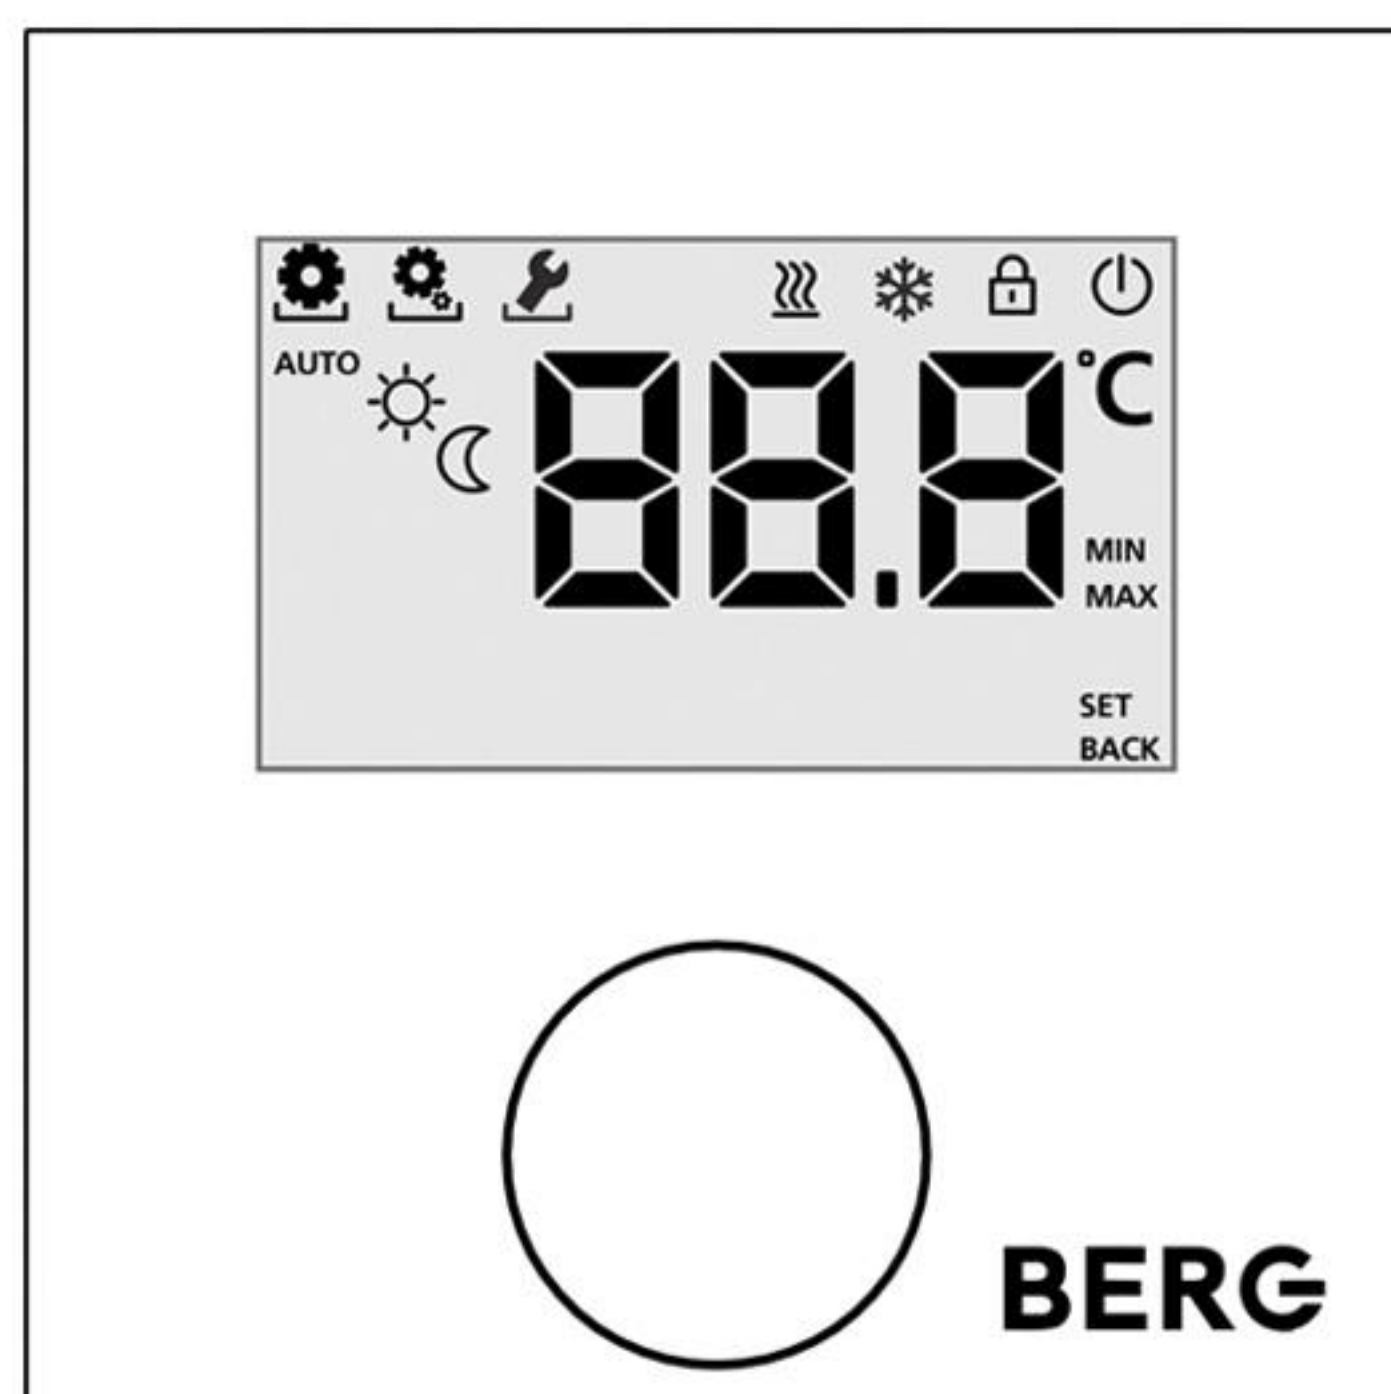

Цифровой непрограммируемый термостат с дисплеем VT30-230

- *Большой и информативный ЖК-дисплей*

Цифровой непрограммируемый термостат с подсвечиваемым дисплеем VT30L-230

- *Настраиваемая по яркости подсветка ЖК дисплея*

Предназначен для контроля температуры в помещениях. Обеспечивают максимальный комфорт пользователя в помещении. Возможно регулирование с уже подключенными сервоприводами. Управляются посредством кнопки с механикой нажатия и вращения. Индикация на дисплее.

Артикул: VT30-230

Цена: 37,00€

Артикул: VT30L-230

Цена: 48,00€

Основные характеристики

Настраиваемая по яркости подсветка ЖК дисплея (для модели VT30L-230)

Плоская форма и малые размеры

Варианты для систем отопления и охлаждения

Управление автономное или в системе

Легкочитаемая шкала с мягким переключением

Диапазон регулирования от 5°C до 30°C

Питание от сети 220В 50 Гц

Калибровка и ограничение заданного значения

Простая интуитивная установка и управление

Функция профилактики вентиля

Не требует обслуживания, 5 лет гарантии

Произведено в Германии