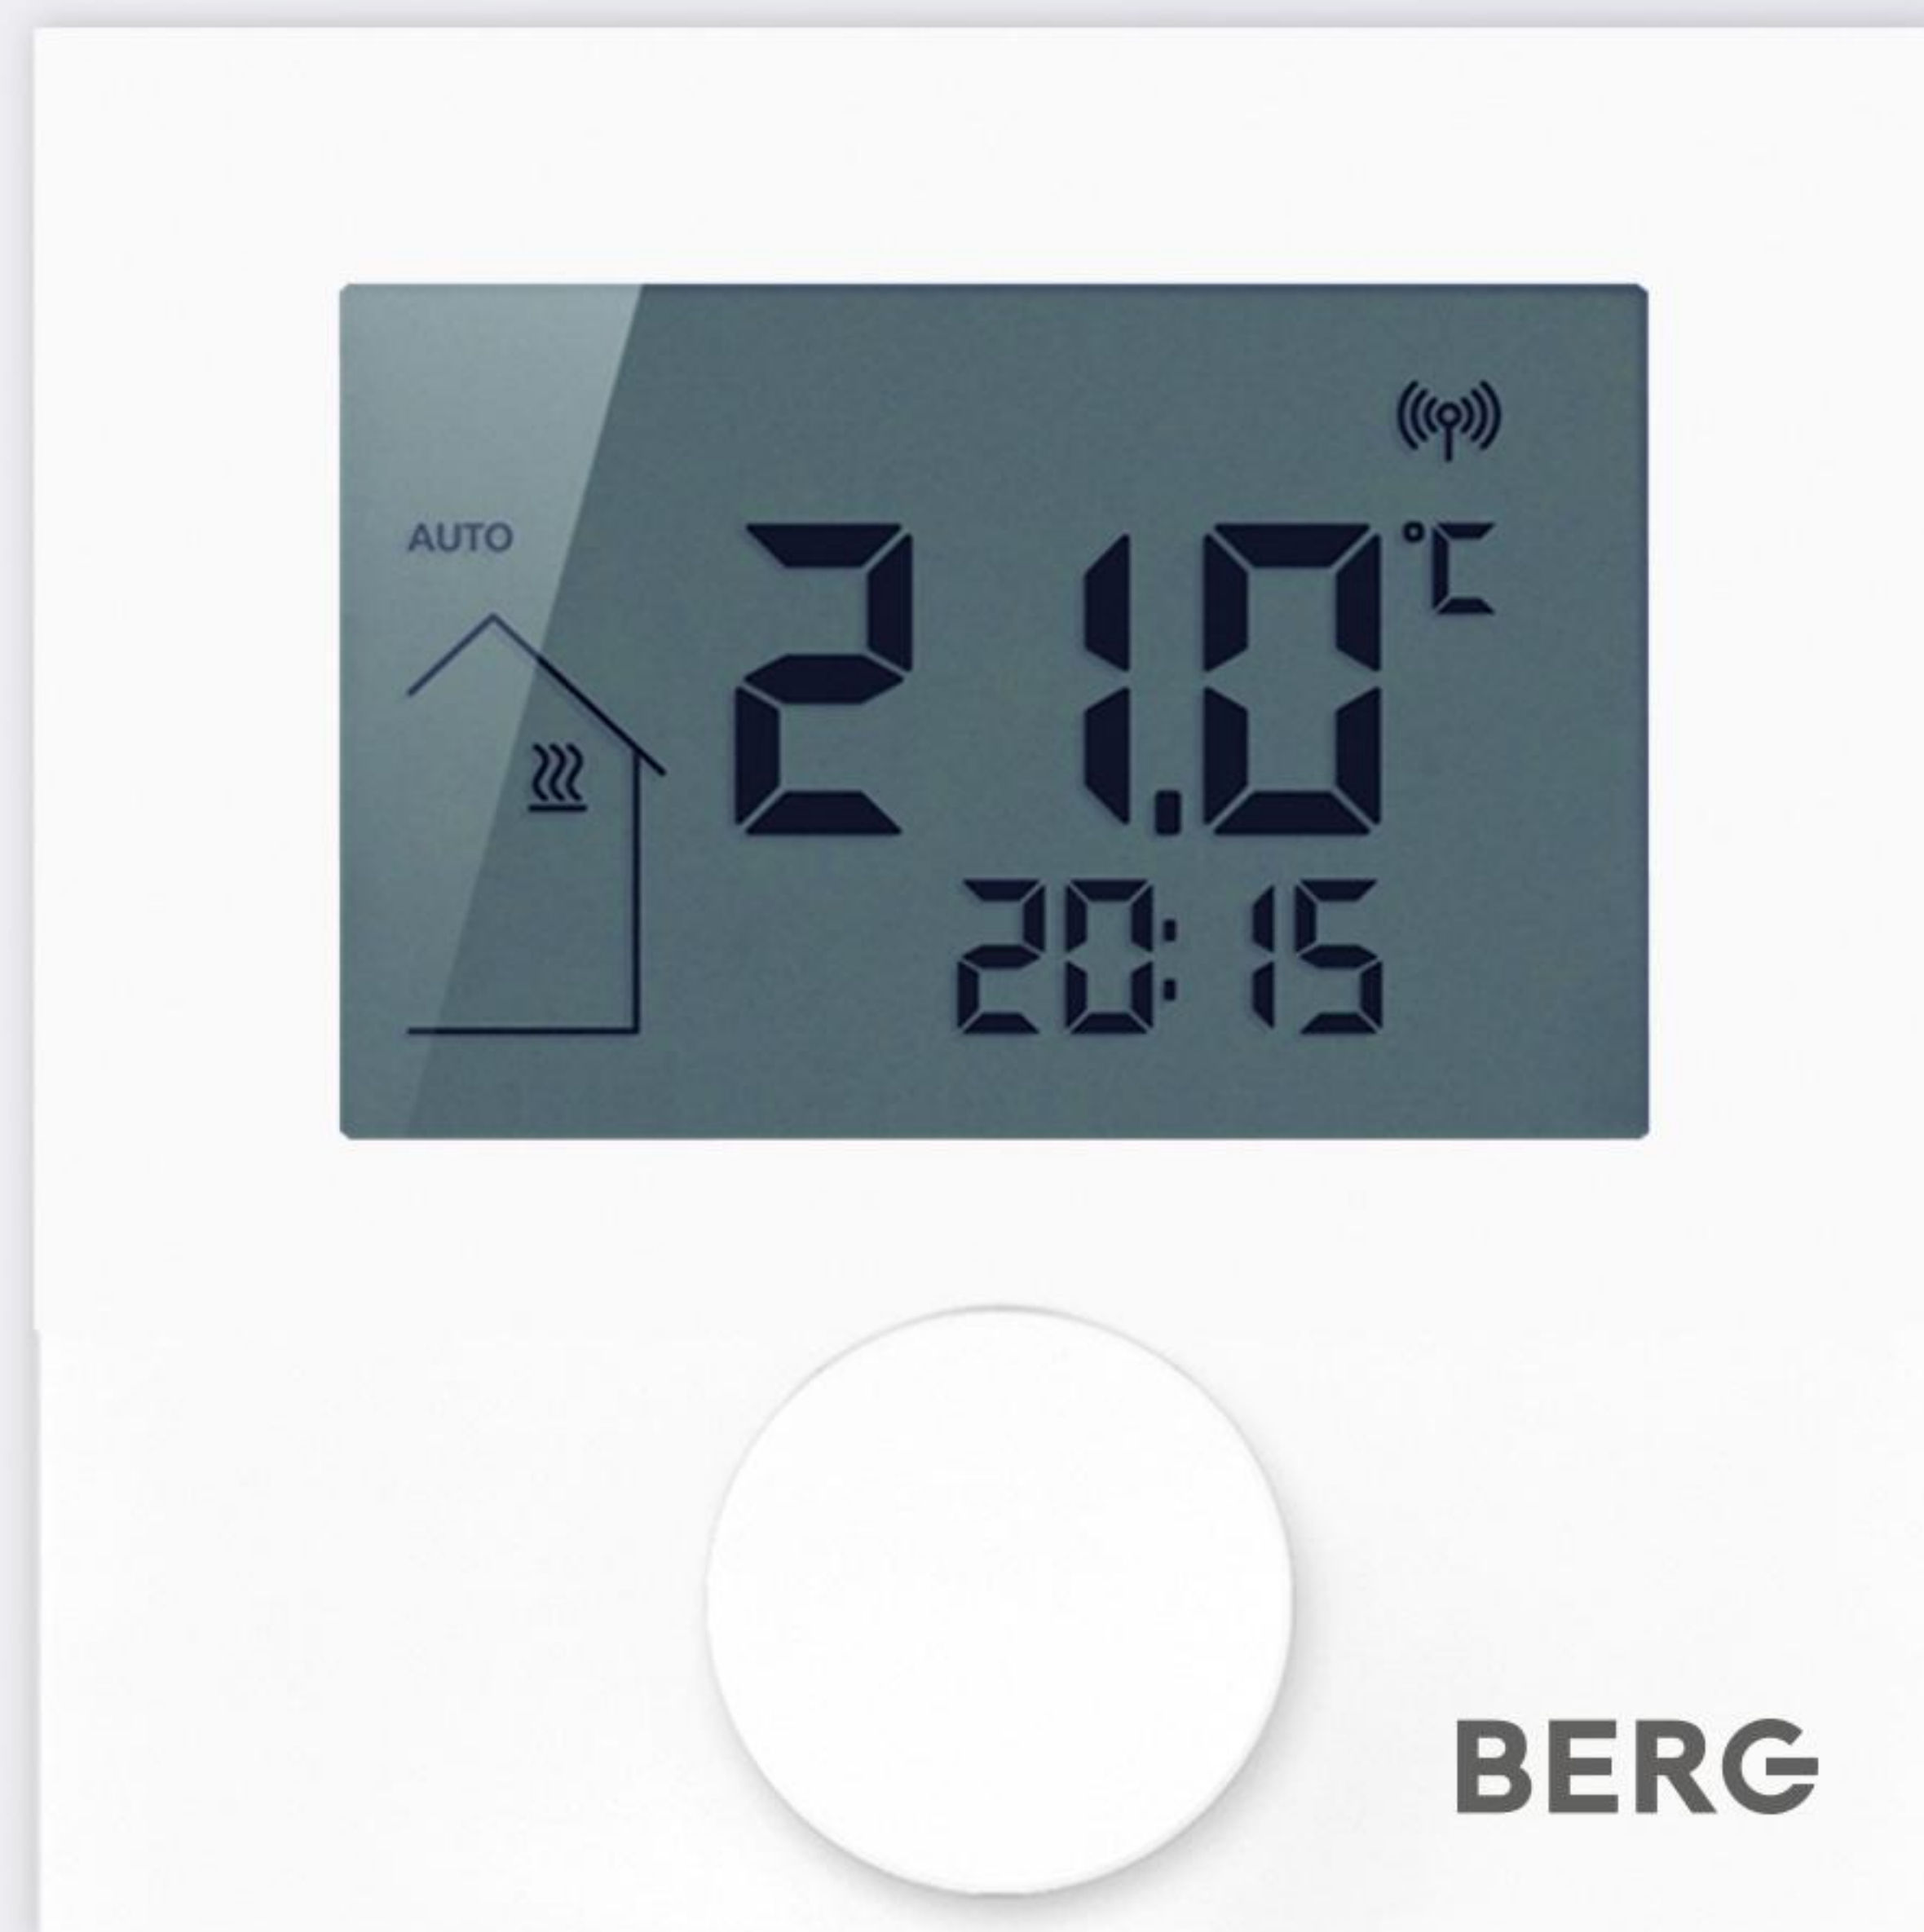

Беспроводной цифровой программируемый термостат с дисплеем и входом для датчика пола BT50-iRF-FS

- Беспроводное радиоканальное соединение 868 МГц
- Блокировка, напр. для детской и общественных зданий

Предназначен для контроля температуры в помещениях. Управляется посредством кнопки с механикой нажатия и вращения. Индикация на дисплее. Управление сервоприводами производится через радиоканальный (868 МГц) центр коммутации BC108-iRF.