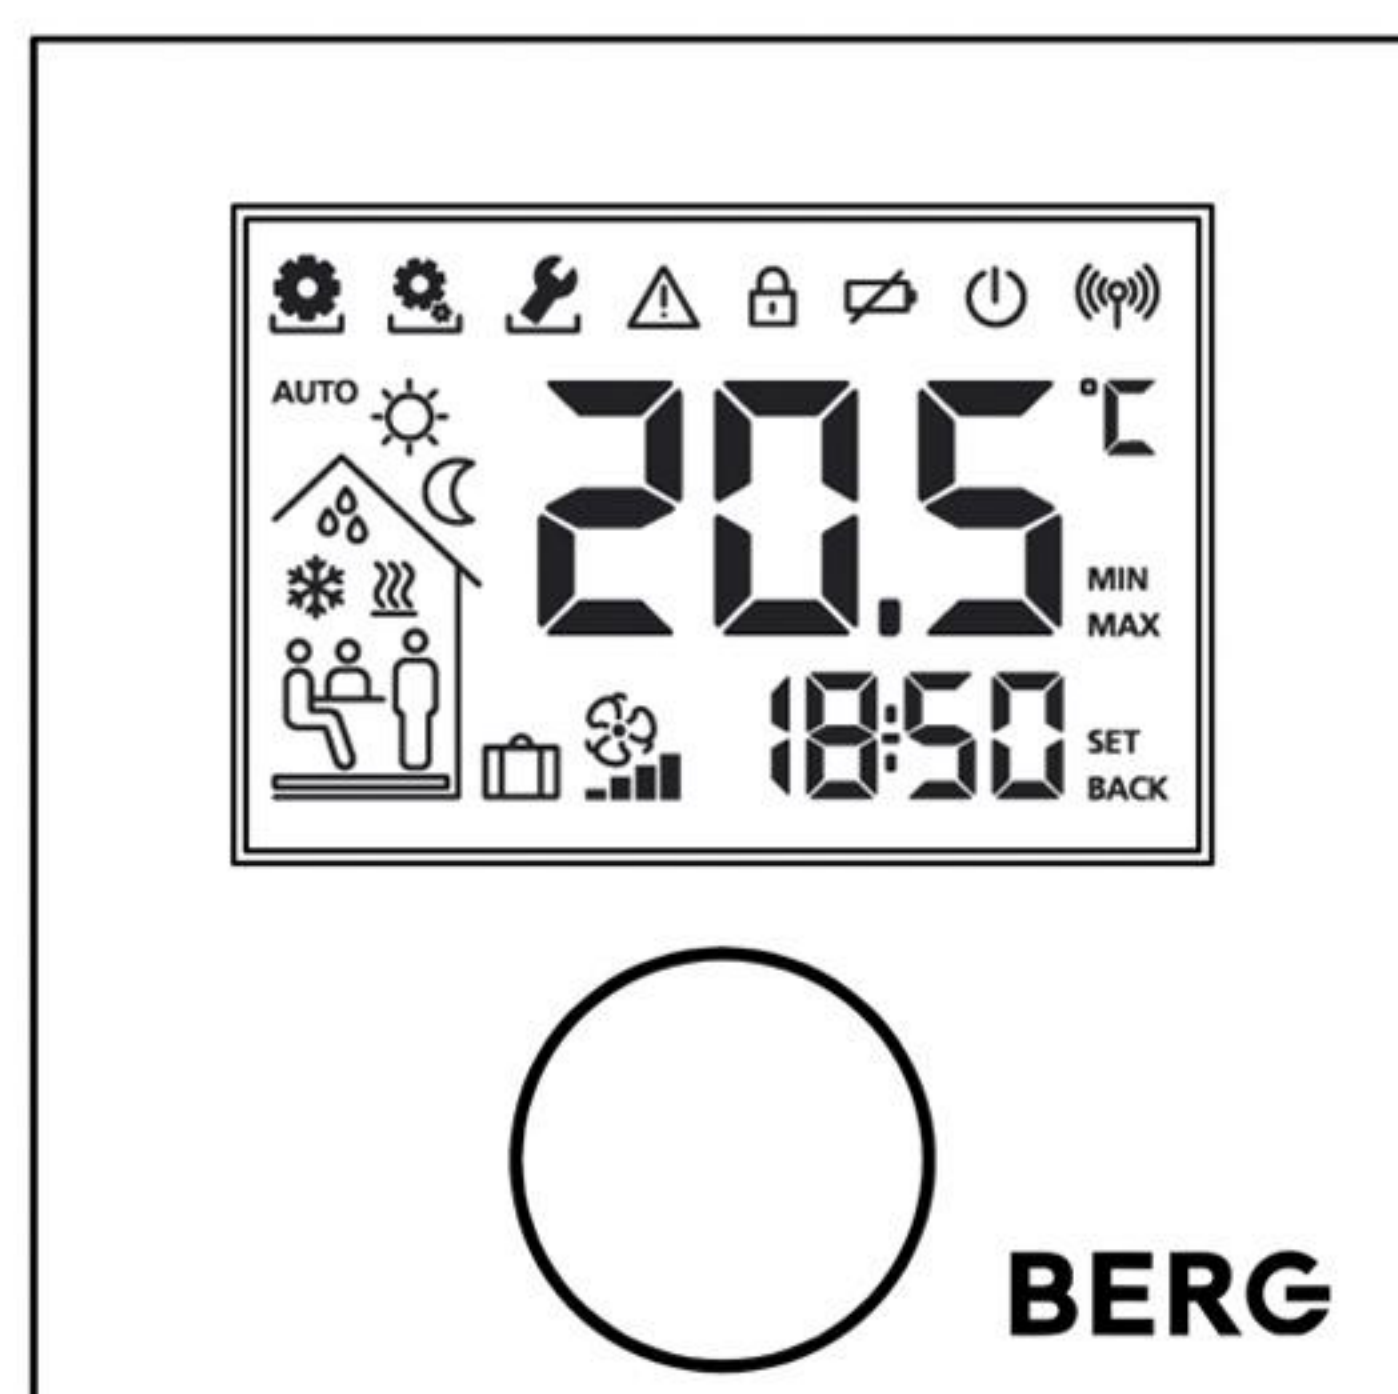

Беспроводной цифровой программируемый термостат с дисплеем и входом для датчика пола BT50-iRF-FS

- Беспроводное радиоканальное соединение 868 МГц
- Блокировка, напр. для детской и общественных зданий

Предназначен для контроля температуры в помещениях. Управляется посредством кнопки с механикой нажатия и вращения. Индикация на дисплее. Управление сервоприводами производится через радиоканальный (868 МГц) центр коммутации BC108-iRF.