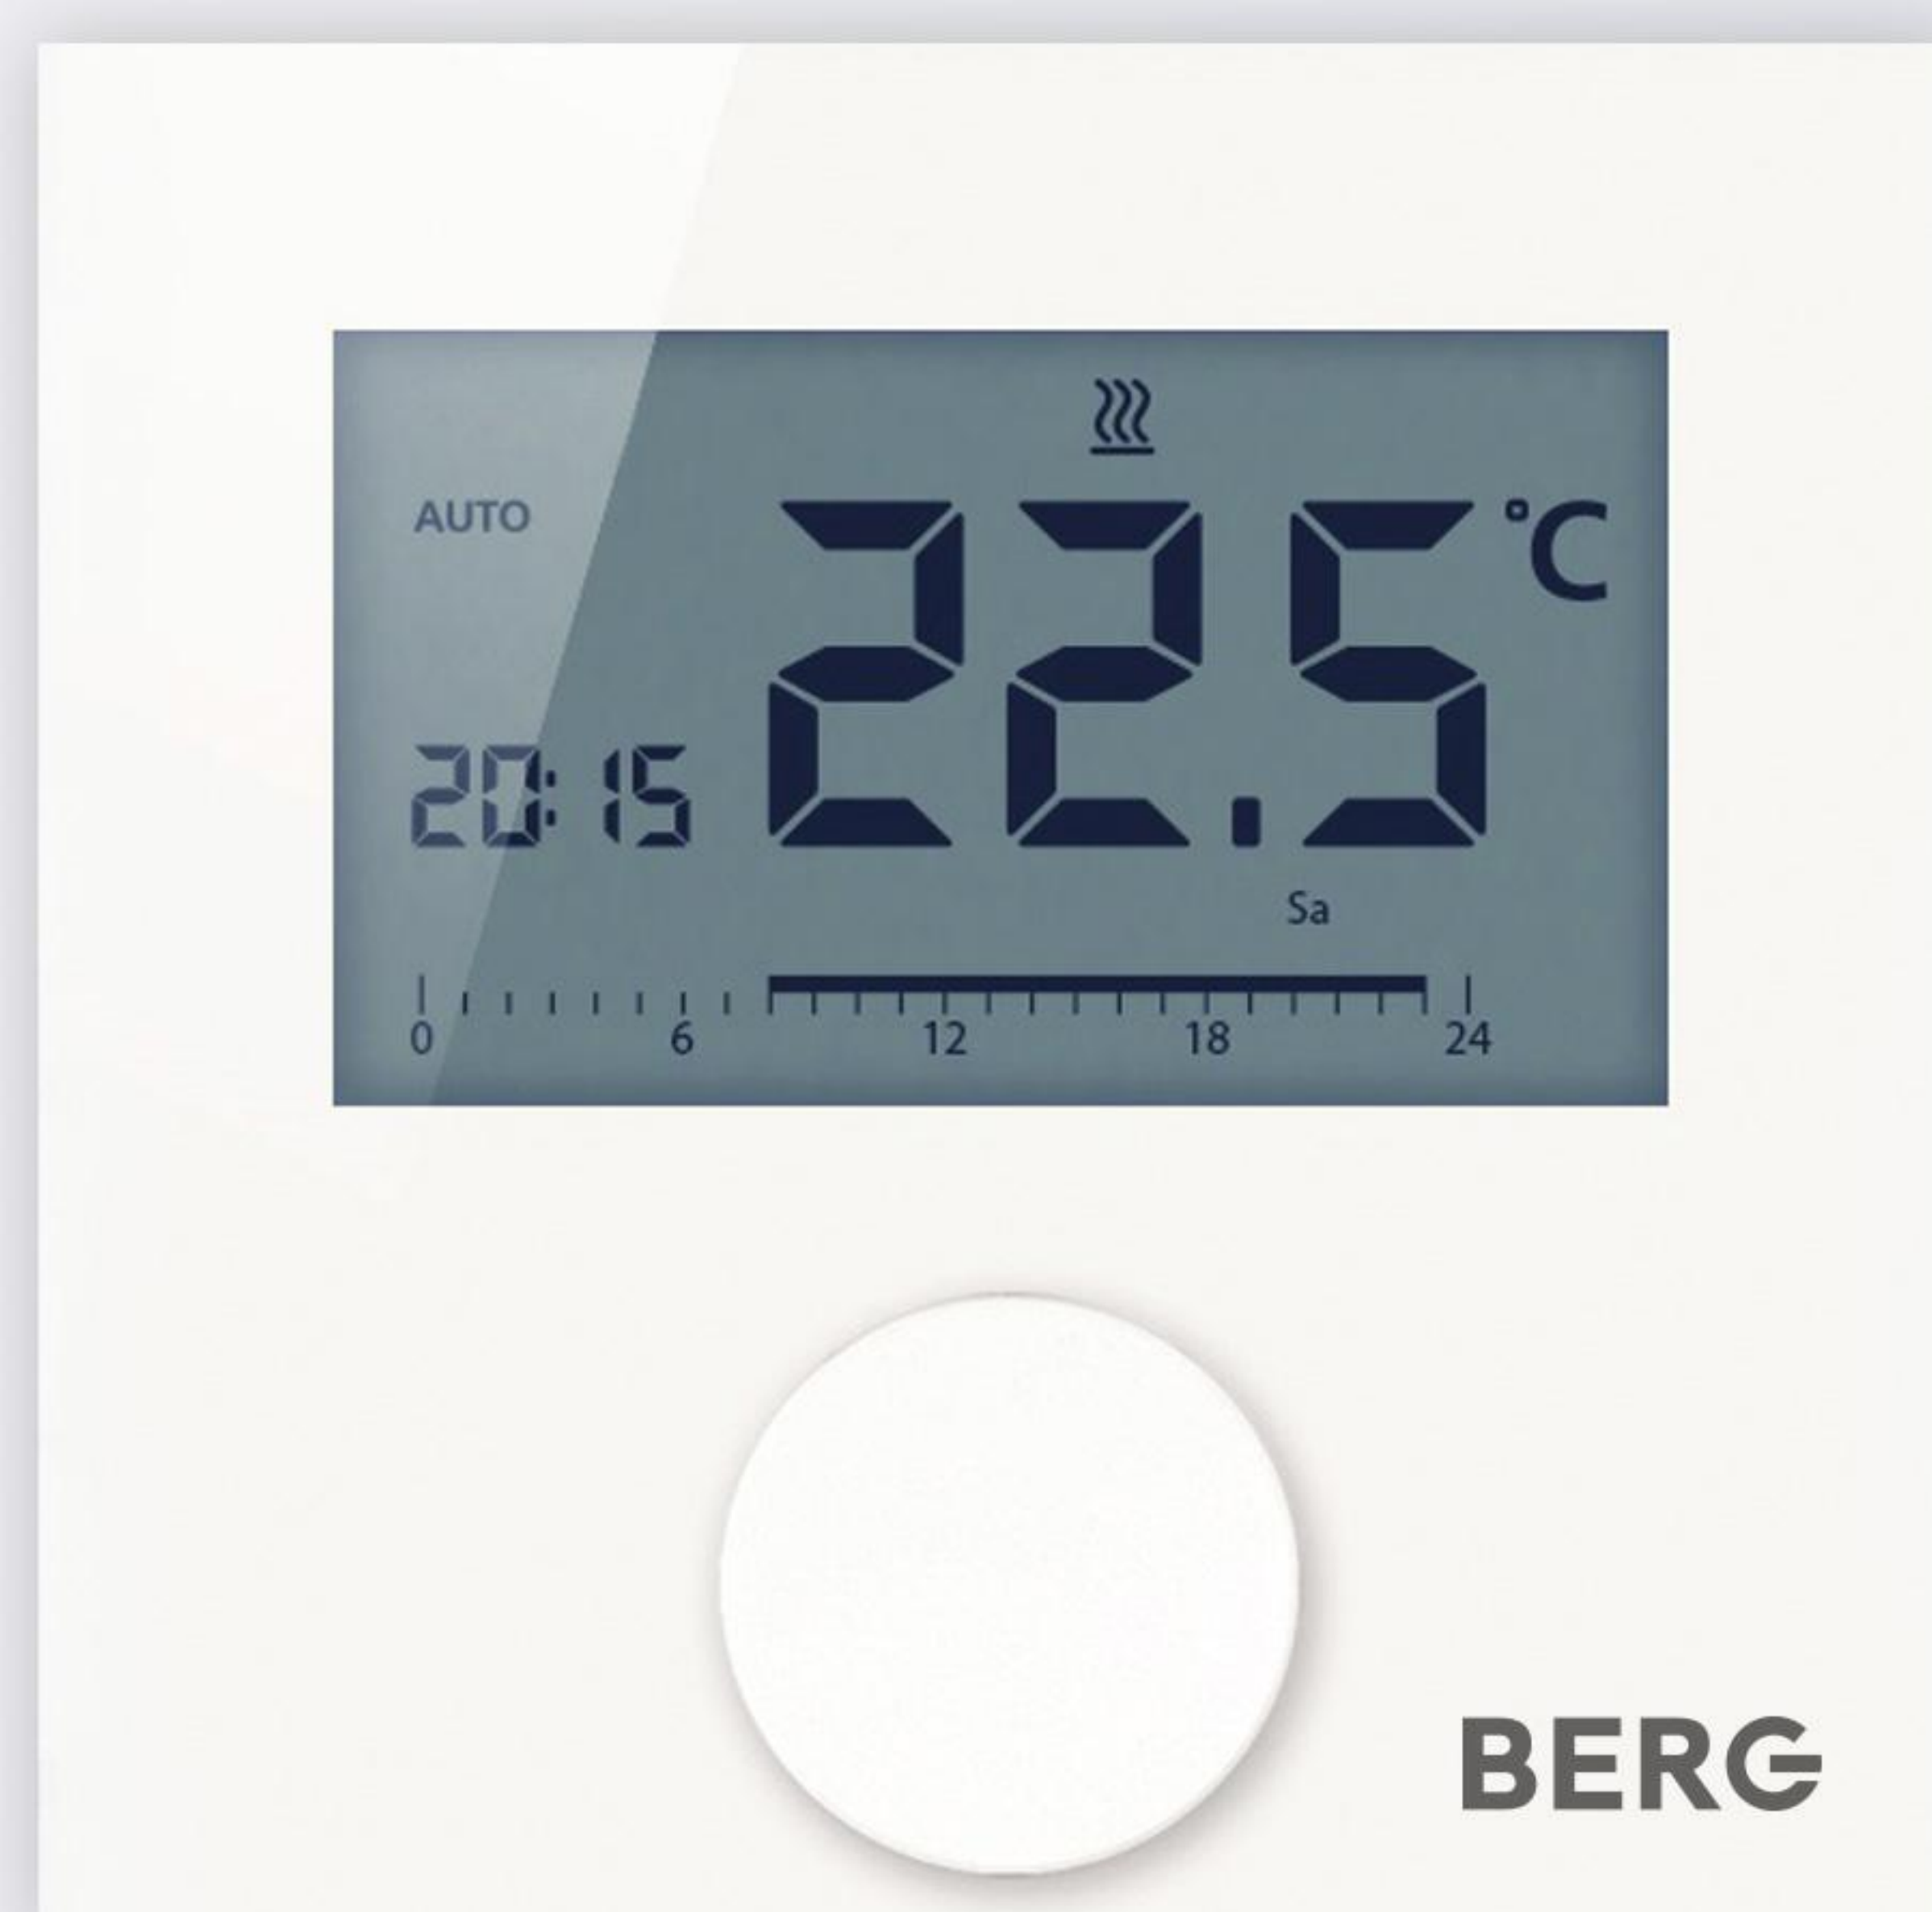

Цифровой программируемый термостат с подсвечиваемым дисплеем и входом для датчика пола BT50L-FS-230

- *Варианты для систем отопления и охлаждения*
- *Простая интуитивная установка и управление*
- *Недельное программирование через простое удобное меню*

Предназначен для контроля температуры в помещениях. Возможно регулирование с уже подключенными сервоприводами. Управляется посредством кнопки с механикой нажатия и вращения. Индикация на дисплее.

Артикул: BT50L-FS-230

Цена: 78,00€

Основные характеристики

Настраиваемая по яркости подсветка ЖК дисплея
Плоская форма и малые размеры
Варианты для систем отопления и охлаждения
Легкочитаемая шкала с мягким переключением
Диапазон регулирования от 5°C до 30°C
Питание от сети 220В 50 Гц
Калибровка и ограничение заданного значения
Простая интуитивная установка и управление
Функция профилактики вентиля
Не требует обслуживания, 5 лет гарантии
Произведено в Германии